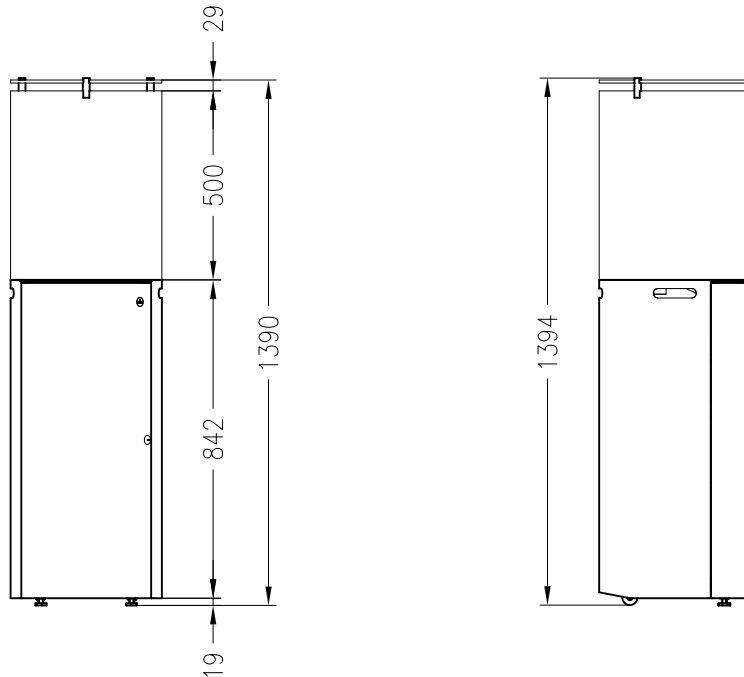

Fuora R  
Outdoor Gaskamin

Stand: 02/2015

Vorderansicht  
M~1:20

Seitenansicht  
M~1:20

Draufsicht  
M~1:10

**Ofenhaus**  
**Mainspitze**

Alle Abbildungen und Zeichnungen sind urheberrechtlich geschützt.  
Verwertung oder Veröffentlichung, auch einzelner Details, nur mit unserer Genehmigung.  
Technische Änderungen und Irrtümer vorbehalten.