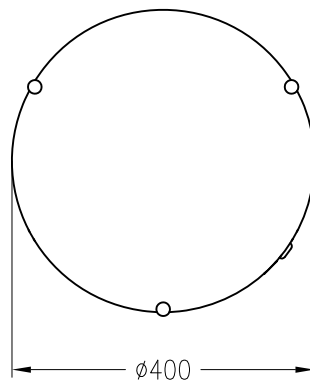

Fuora R  
Outdoor Gaskamin

Stand: 02/2015

Vorderansicht  
M~1:20

Seitenansicht  
M~1:20

Draufsicht  
M~1:10

**Ofenhaus**  
**Mainspitze**

Alle Abbildungen und Zeichnungen sind urheberrechtlich geschützt.  
Verwertung oder Veröffentlichung, auch einzelner Details, nur mit unserer Genehmigung.  
Technische Änderungen und Irrtümer vorbehalten.